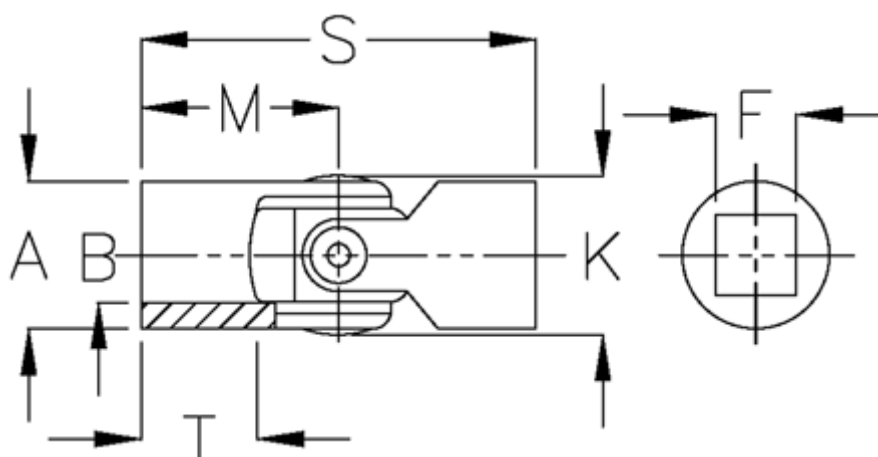

Varenummer: 07740414

Beskrivelse: Enkelt krydsled med glideleje, kort udg
0.740.414

Mål

A	= 40
F	= 19
K	= 42.0
M	= 41.0
MD max. Nm	= 160
s	= 82
T	= 21